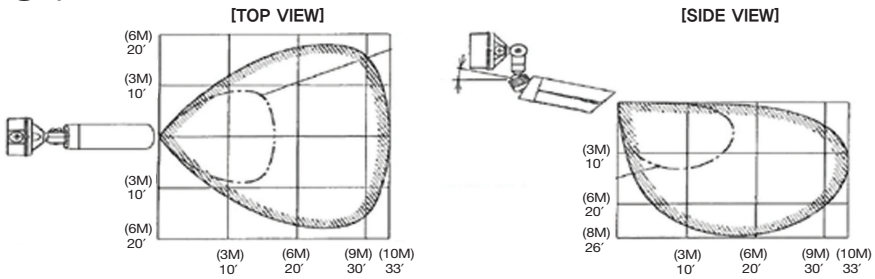

## ■ 사양

모 델	FS-5000E
검 출 방 식	자외선 검출방식 (검출파장 : 185~260nm)
검 지 거 리	10 m(정면으로 라이터볼 : 약 7cm) / 30 m(정면으로 약 60 cm) ※절대적인 값이 아니며 환경적 요인에 따라 변동될 수 있음
검 지 지 향 각	수직 방향 : 약 75도(센서 정면 윗쪽으로 : 약 15도, 하부 : 약 60도) 수평 방향 : 약 100도
각 도 조 정	수직 방향 : 하부 90도 / 수평 방향 : 180도
감 도 조 정	감도 : H(100%), L(50%) 2 단계[스위치를 통해 조정] 검지 타이머 : 1초, 3초, 6초, 15초 총 4 단계[스위치]
전 원	DC10V30V(극성 없음)
소 비 전 력	35mA이하
경 보 출 력	무전압릴레이 접점(c접점) / 접점 용량 : AC/DC30V · 0.5 A(저항 부하) 검지 시간+오프 지연 동작 약 2초 ~ 약 1분 [불륨에서 조정] 검지 시간+오프 지연 동작 약 5초 ~ 약 10분 출력 동작 - 상기 시간 연속 출력 / 상기 시간 단속 출력(flushing) 동작 모드(주위 조도에 의한 밤낮 판별 기능) : 5 Lx(야간 동작)~∞Lx(밤낮 동작)[불륨에서 조정]
경보메모리기능	메모리 표시등이 3분 점멸, 47분 점등하는 Auto-Reset 동작[스위치에서 유무 설정]
표 시 등	동작 표시등(적색) / 동작 : 무전압릴레이 접점 메모리 표시등(황색) - 메모리 기동시 : 3분간 점멸 / 메모리 표시시 : 47분간 점등
질 량	약 550g
설 치 장 소	실내, 실외

## ■ 외형치수도 (단위 : mm)