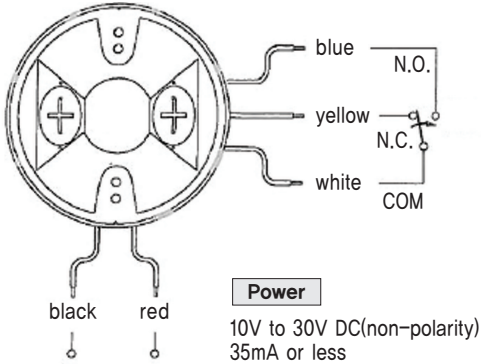

FS-5000E

■ 배선접속도